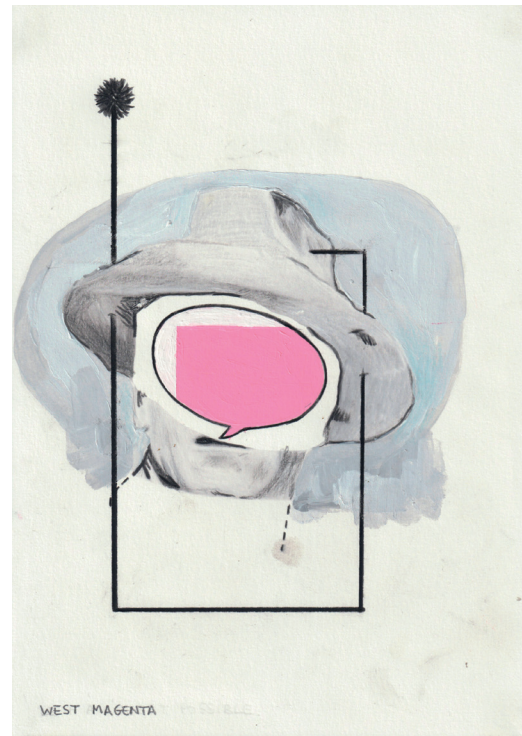

Thierry Lagalla, West magenta, technique mixte sur papier - mixed media on paper, 29,7x21 cm, 2022

Galerie F

be@galeriefrancoise.com
galeriefrancoise.com/fr/

27, rue Saint-Pierre
60300 Senlis, Picardie
France

ARTISTES EXPOSÉ-ES | *EXHIBITED ARTISTS*

Clément Fourment, Stéphanie Mansy