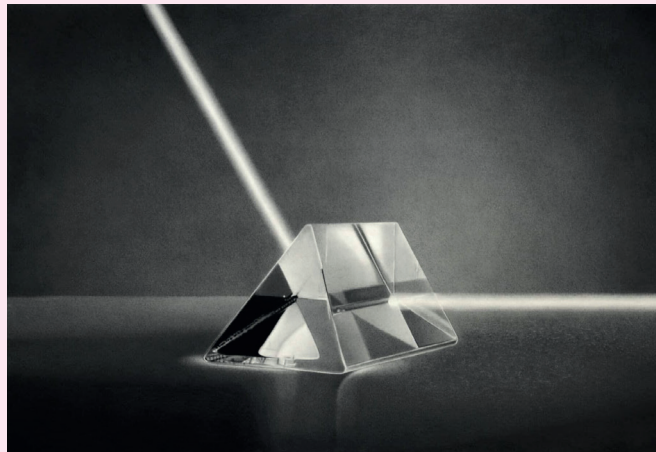

Michael Würtz Overbeck, CONNECTED (1), 2022, graphite sur papier - graphite on paper, 56x37 cm, Formation Gallery

Galerie 8+4

galerie@bernarchauveau.com
bernardchauveau.com

36, rue de Turin
Paris 75008
France

ARTISTES EXPOSÉS-ES | EXHIBITED ARTISTS

Anne et Patrick Poirer, Gilles Pourtier, Christian
Lhopital, Les Sœurs Chevalme, Amélie Barnathan, Claire
Trotignon