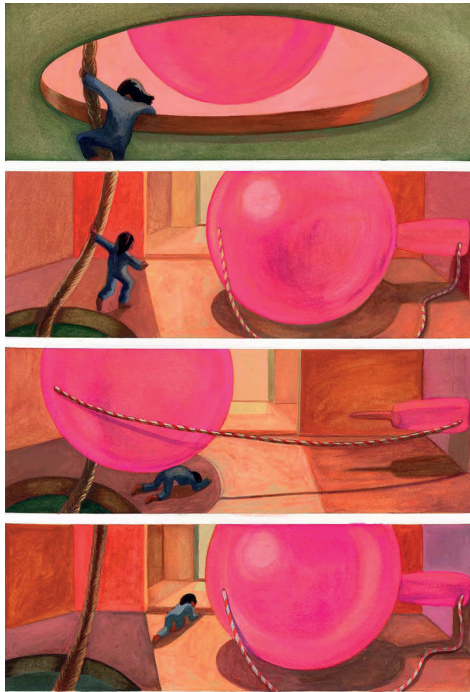

GENERAL

STAND B15

Galerie Barbier

info@galeriebarbier.com
galeriebarbier.com

10, rue Choron
75009 Paris
France

ARTISTE EXPOSÉE | *EXHIBITED ARTIST*
Elene Usdin

Elene Usdin, planche originale 31 de *rene.e aux bois dormants* 2021, aquarelle et gouache sur papier - watercolour and gouache on paper, 30.5x40.5 cm courtesy Elene Usdin, Copyright Elene Usdin