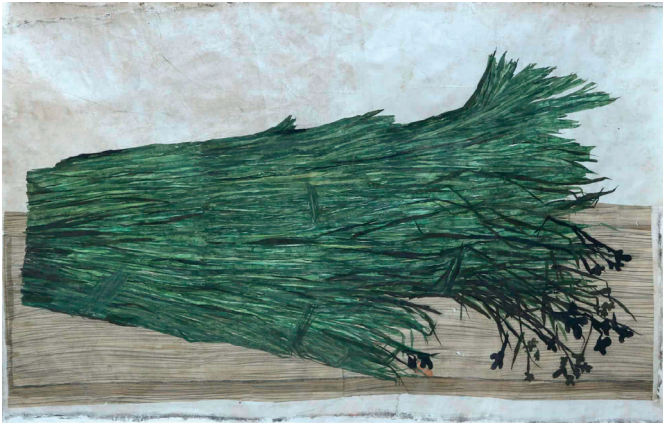

Galerie La Forest Divonne

paris@galerielaforestdivonne.com
galerielaforestdivonne.com

12, rue des Beaux-Arts
75006 Paris
France

ARTISTE EXPOSÉE | *EXHIBITED ARTIST*
Valérie Novello

Valerie Novello, Recoller Recolte, Papier du japon, gouache - Japanese paper, gouache, H184xL286 cm, 2022, scaled