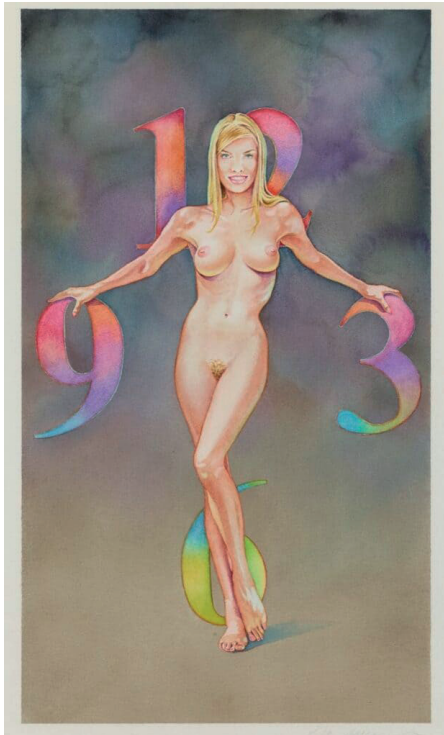

GENERAL

STAND B20

Galerie
Patrice
Trigano

contact@galeriepatricetrigano.com
galeriepatricetrigano.com

4bis, rue des Beaux-Arts
75006 Paris
France

ARTISTE EXPOSÉ | EXHIBITED ARTIST

Mel Ramos

Mel Ramos, Tammy Time, Aquarelle sur papier arche - watercolour on arch paper, 1997, 76x48cm, Galerie Patrice Trigano