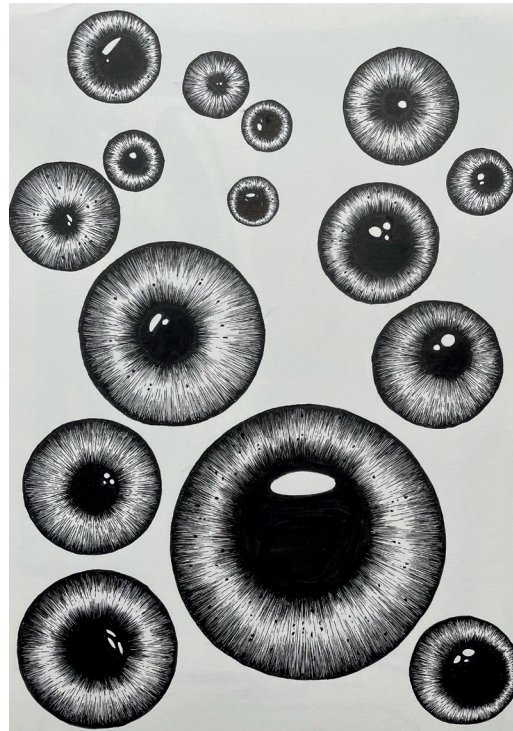

GENERAL

STAND B20

Galerie
Patrice
Trigano

contact@galeriepatricetrigano.com
galeriepatricetrigano.com

4bis, rue des Beaux-Arts
75006 Paris
France

ARTISTE EXPOSÉ | EXHIBITED ARTIST

Mel Ramos

Mel Ramos, Tammy Time, Aquarelle sur papier arche - watercolour on arch paper, 1997, 76x48cm, Galerie Patrice Trigano

Lorenzo Pompa, 15 Irides, 2023, 42x29,7, ink on paper - encre sur papier

INSIGHT

STAND IN6

Galerie
Vazieux

contact@vazieux.com
vazieux.com

5, bis rue du Louvre
75001 Paris
France

ARTISTE EXPOSÉE | EXHIBITED ARTIST