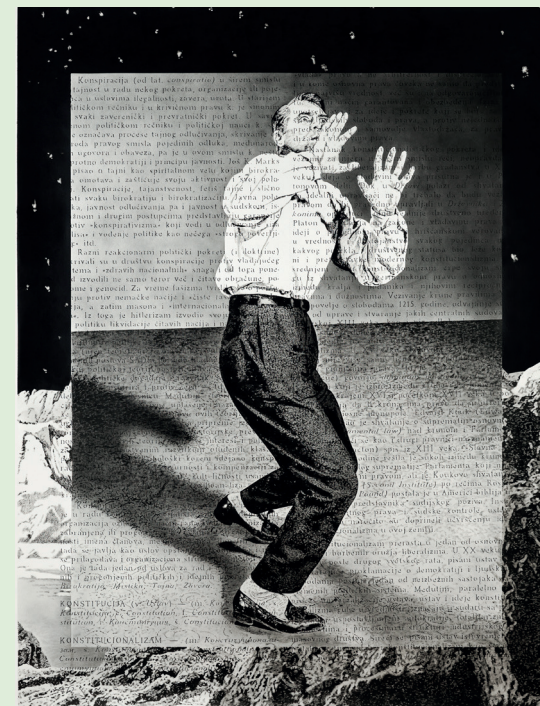

Nemanja Njolic, Conspiracy and Constitutionalism (The Plot), 2023, ink on paper - encre sur papier, 150x200 cm, courtesy Galerie Dix9 Héléne Lacharmoise et l'artiste