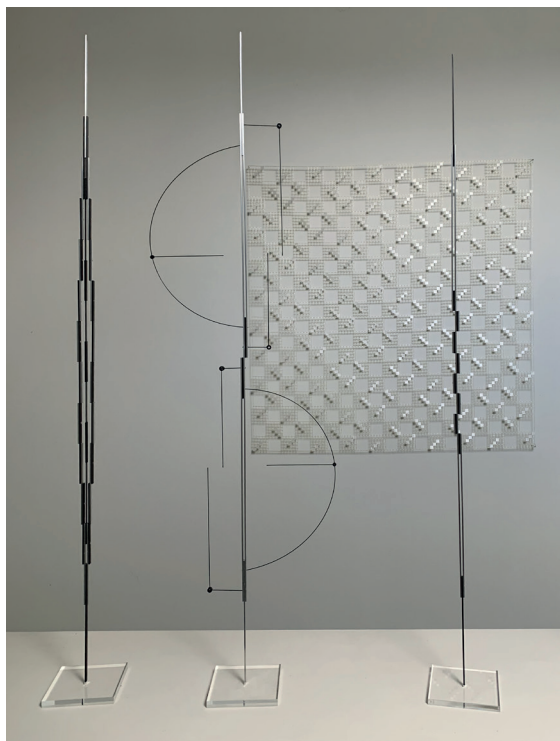

Lorenzo Pompa, 15 Irides, 2023, 42x29,7, ink on paper - encre sur papier

INSIGHT

STAND IN6

Galerie
Vazieux

contact@vazieux.com
vazieux.com

5, bis rue du Louvre
75001 Paris
France

ARTISTE EXPOSÉE | EXHIBITED ARTIST

Sarah Jérôme

Sarah Jérôme, Daydreams I, 2023, peinture à l'huile sur papier calque - oil paint on tracing paper, 91x69 cm

GENERAL

STAND B17

Galerie
Wagner

contact@galeriewagner.com
galeriewagner.com

19, rue des Grands Augustins
75006 Paris
France

ARTISTES EXPOSÉS | *EXHIBITED ARTISTS*

Sophie Coroller, Bernard Lassus

Sophie COROLLER, *Verticale 3*, 2010, aluminium et carbone sur socle plexiglas - aluminium and carbon on Plexiglas, 93,5x15x10 cm © Galerie Wagner
Grille en fibre de verre - Fibreglass grid, 95x95cm