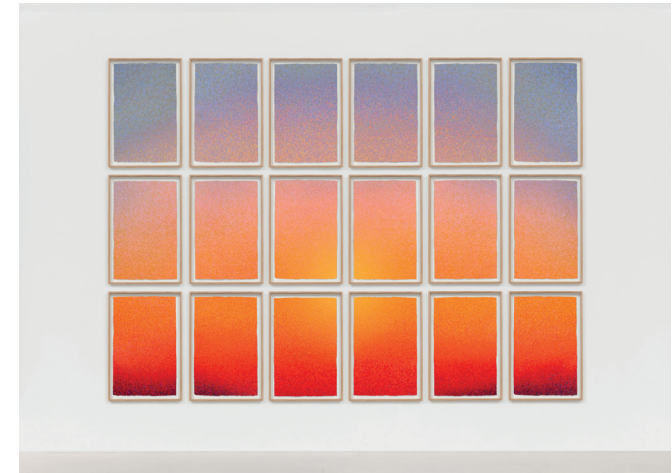

ARTISTES EXPOSÉES | *EXHIBITED ARTISTS*
Cyrielle Gulacsy, Mireille Blanc

Cyrielle Gulacsy, *Untitled wall installation*, 2022, 18 pièces, 36x56 cm chaque, acrylique sur papier coton - acrylic on cotton paper, Courtesy de l'artiste et Galerie Anne-Sarah Bénichou