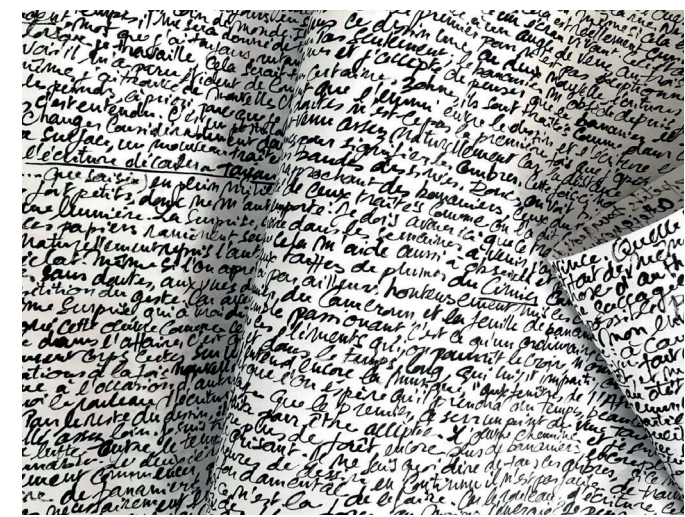

Thomas Henriot, BANDJOUN (détail), Encre de Chine sur papier - Ink on paper, 3x6,5 m, Galerie Houg/Thomas Henriot