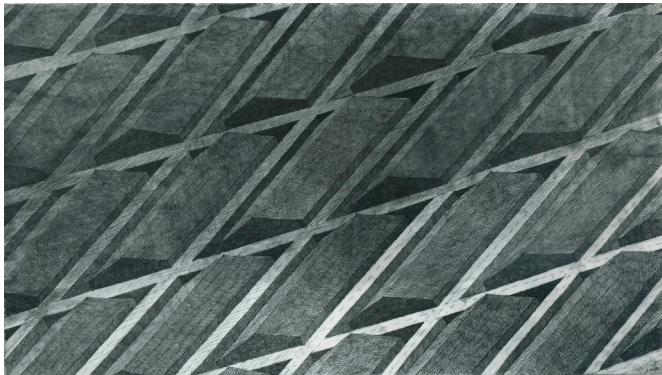

Joachim Bandeau, Nicolas Daubanes, Nathalie Elemento,
Atsunobu Kohira

Joachim Bandau, Beautiful settlement, 1977, pastel, crayon et thé sur papier - pastel, pencil and tea on paper, 100x175cm. Courtesy de l'artiste et de la Galerie Maubert