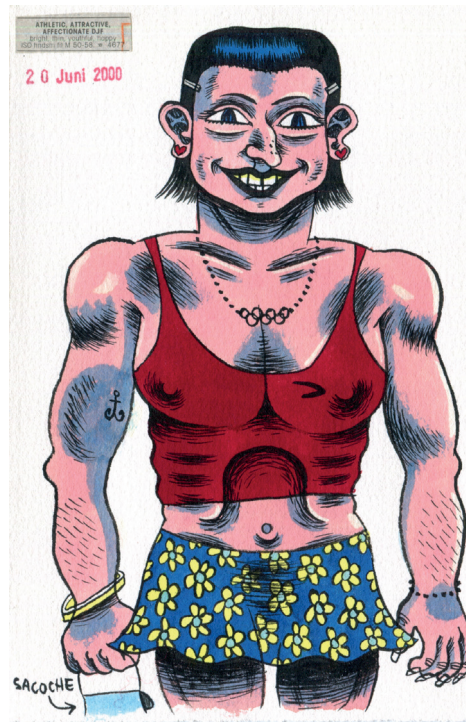

ARTISTES EXPOSÉ-ES | EXHIBITED ARTISTS

Julie Doucet, Stéphanie Saadé, Jagdeep Raina, Killoffer

JULIE DOUCET, athletic attractive, 2000, 19x14 cm, encre de couleur sur papier - coloured ink on paper, Courtesy Galerie Anne Barrault

Galerie Analix Forever

barbara.s.polla@gmail.com
analixforever.com

Rue du Gothard 10
Chêne-Bourg 1225
Suisse