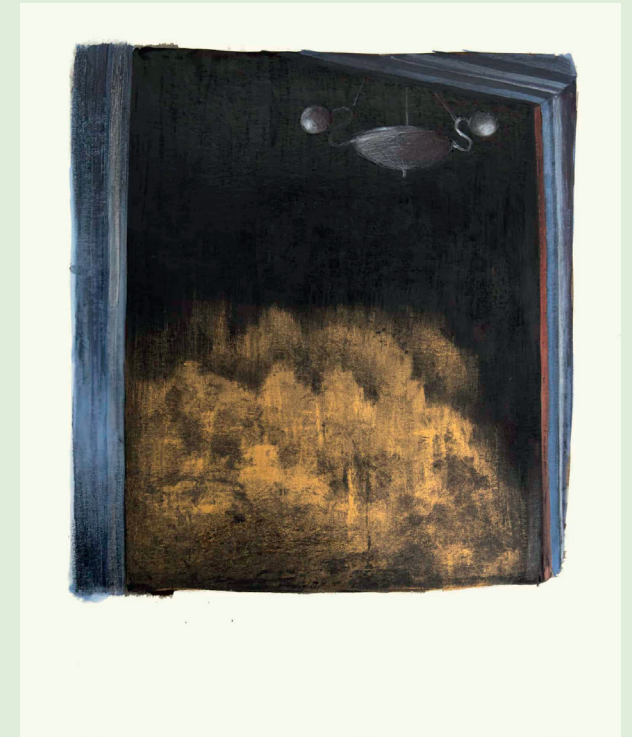

Corinne Mercadier, #14 Chapitre I La Chambre de Mercure, série Le Voyage intérieur, 2020-21, encre, gouache, crayon de couleur - ink, gouache, coloured pencil, 31x25 cm