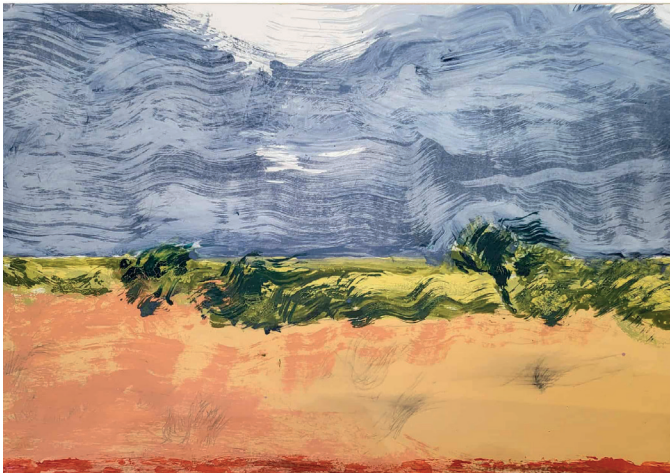

GENERAL

STAND A6

Galerie Catherine Issert

info@galerie-issert.com
galerie-issert.com

2 route des Serres
06570 Saint Paul de Vence
France

ARTISTE EXPOSÉE | *EXHIBITED ARTIST*

Marine Wallon, Jean Michel Albérola, Martin Belou, Jean Charles Blais, Daphne Corregan, Gautier Ferrero, Yayoi Gunji, François Morellet, Thomas Müller, Xavier Theunis, Gérard Traquandi, Claude Viallat

NOMMÉE AU PRIX DRAWING NOW

Marine WALLON, Point rouge, ligne jaune XV, 2022, gouache et pastel sur papier - gouache and pastel on paper, 45x65 cm, Courtesy de l'artiste et de la galerie Catherine Issert

GENERAL

STAND C2

Galerie Iragui

contact@iragui.com
iragui.com

7-5 Malaya Polyanka
Moscou 119180
Fédération Russe

ARTISTES EXPOSÉS-ES | *EXHIBITED ARTISTS*

Petr Kirusha, Irina Petrakova, Olga Chernysheva, Sergey Anufriez, Geogry Litichevsky